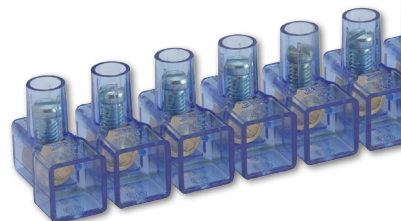

*Scegli il tuo
kit preferito!*

EXTRAKIT

SUPERKIT

Apple Watch Ultra

SMARTKIT

EXTRAKIT

IPHONE 14 PRO
128 GB

+ ASS. PRODOTTI BM
CODICE PROMO
990277EPKN

SAMSUNG GALAXY Z FLIP 4
256 GB

+ ASS. PRODOTTI BM
CODICE PROMO
990278EPKN

MAC BOOK AIR
13", 256 GB, chip M1

+ ASS. PRODOTTI BM
CODICE PROMO
990279EPKN

+ ASSORTIMENTO PRODOTTI

MORSETTI 10 POLI
270 BARRETTE

992	2,5 mm ²	90 BARRETTE
9924	4 mm ²	90 BARRETTE
993	6 mm ²	90 BARRETTE

RACCORDI IP67
1.450 PEZZI

TP7TS20	TUBO - SCATOLA D 20	400 PEZZI
TP7TT20	TUBO - TUBO D 20	300 PEZZI
TP7CR20	CURVA D 20	140 PEZZI
TP7TS25	TUBO - SCATOLA D 25	300 PEZZI
TP7TT25	TUBO - TUBO D 25	220 PEZZI
TP7CR25	CURVA D 25	90 PEZZI